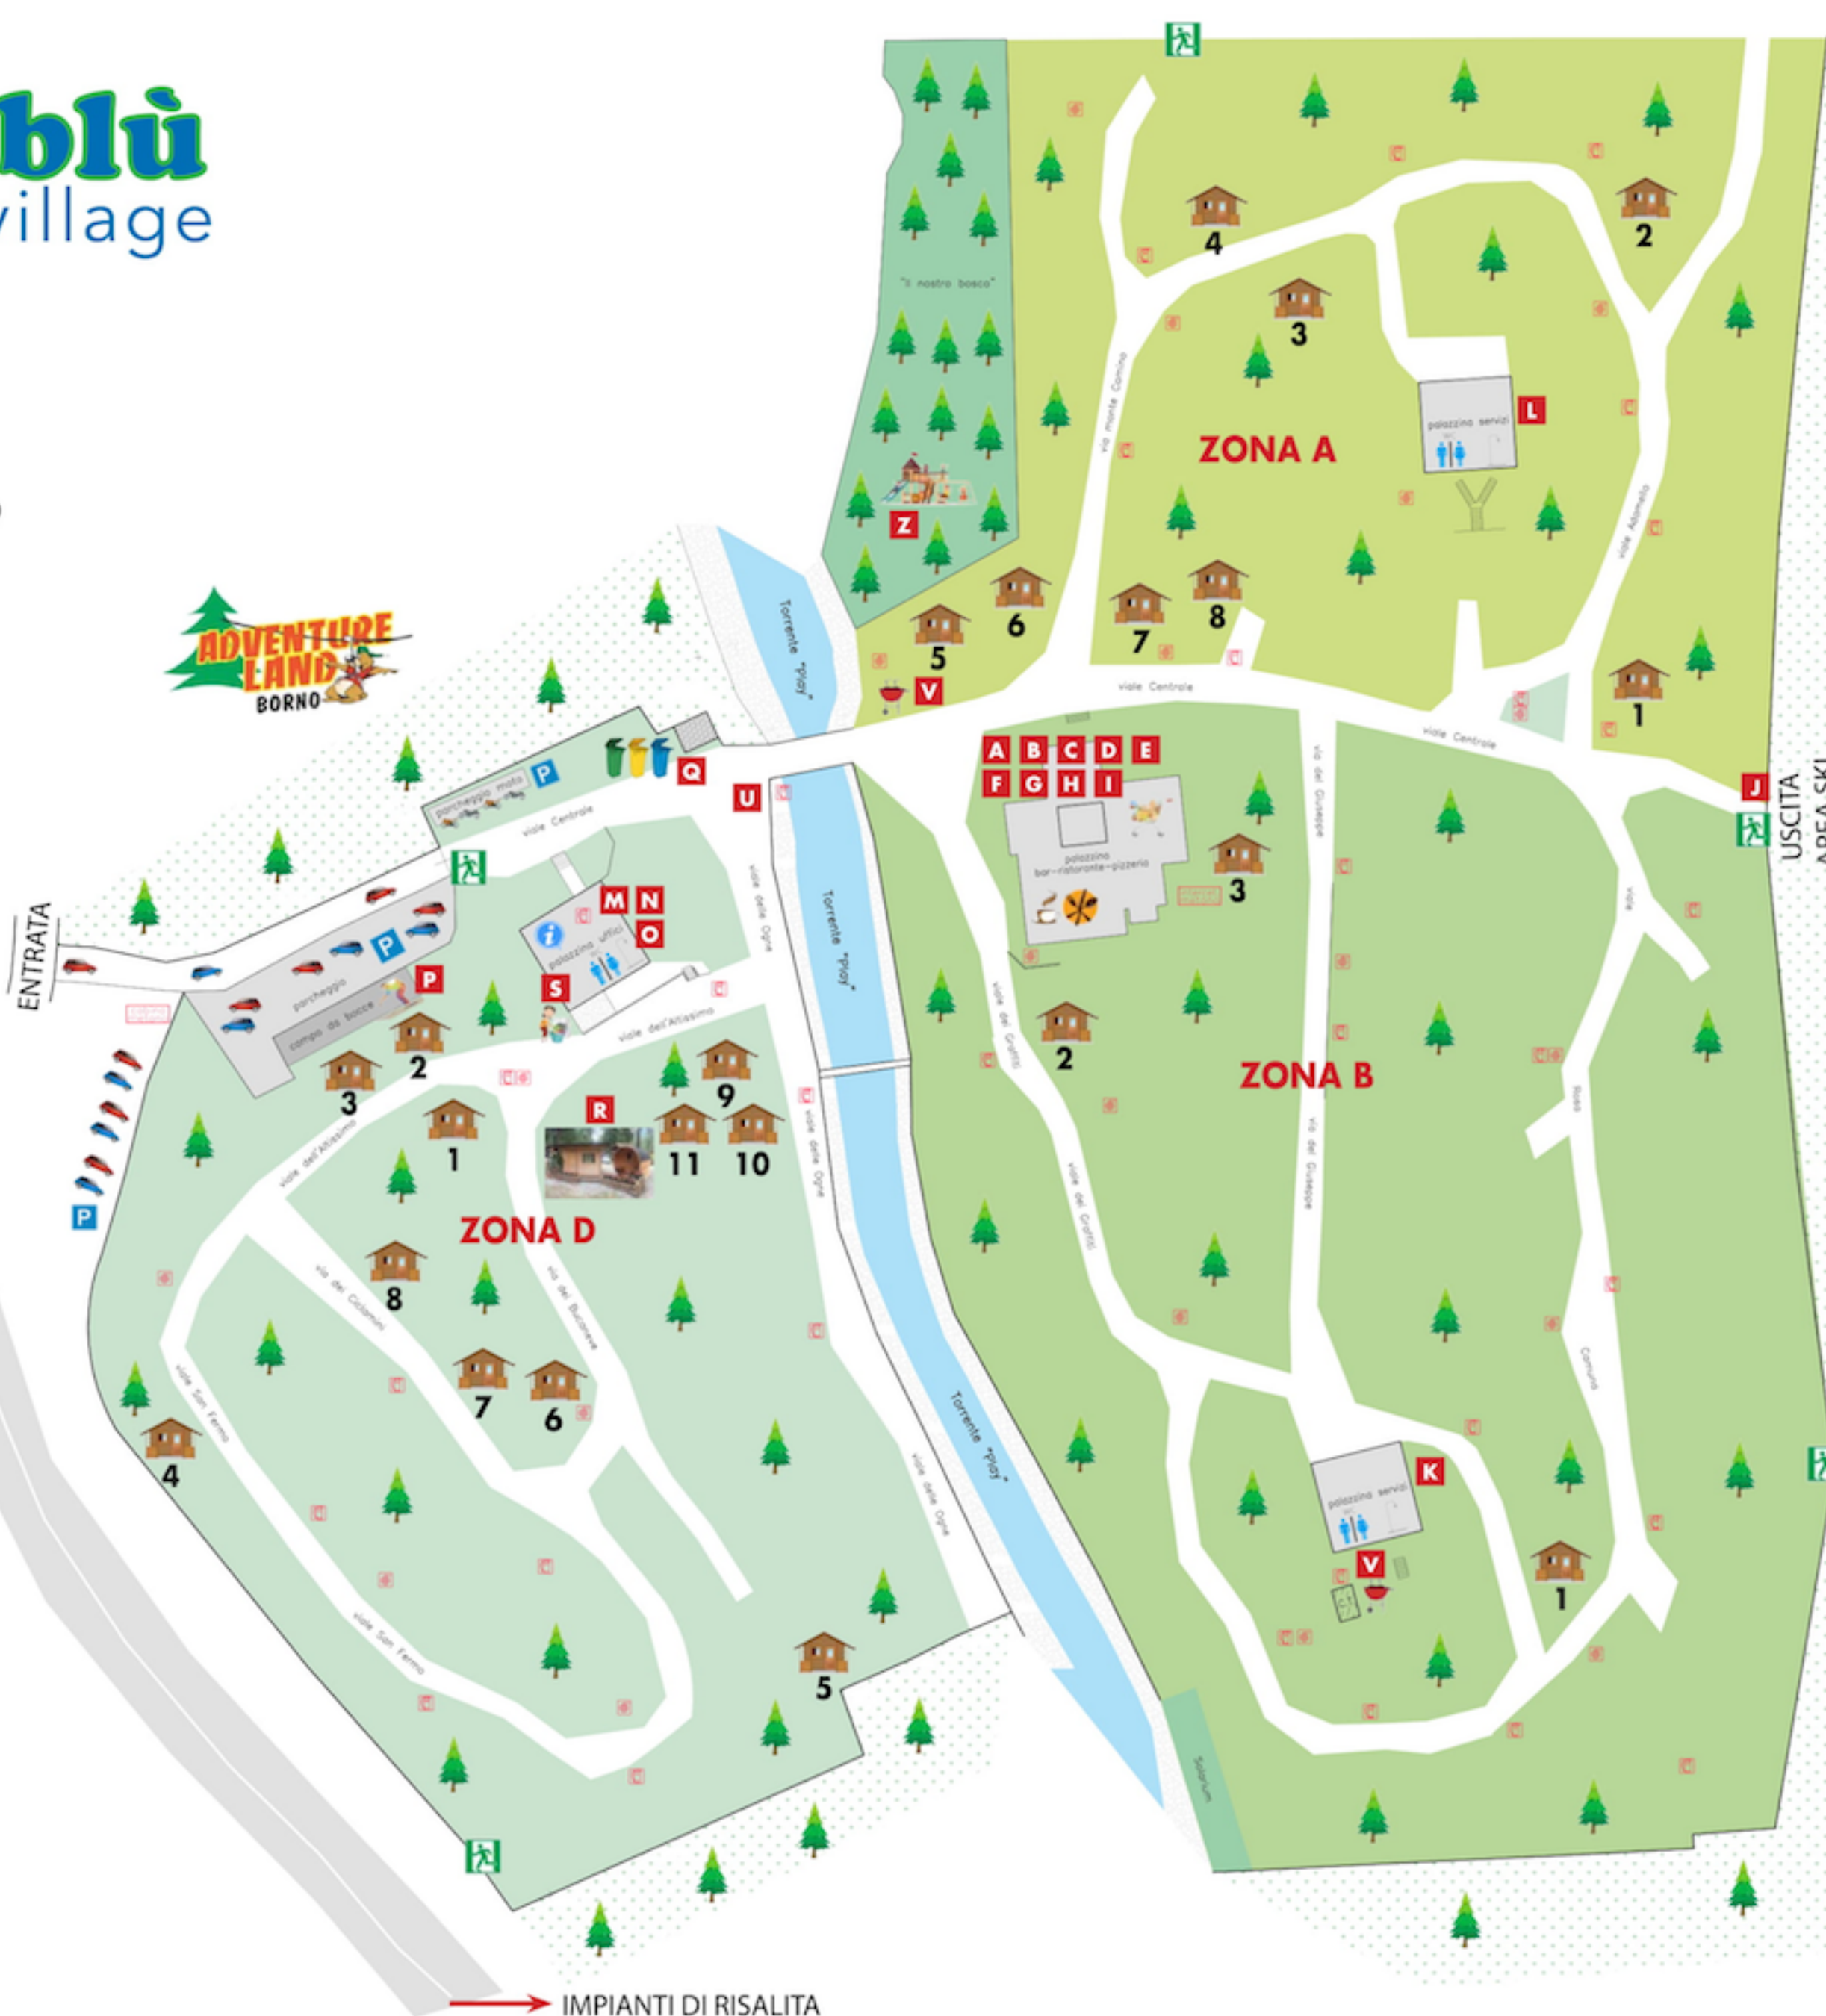

- A** BAR
- B** RISTORANTE / PIZZERIA
- C** MINI MARKET
- D** SALA COMUNE
- E** SALA PRIVATA
- F** SALA TV
- G** SALA PING PONG
- H** SALA TV RAGAZZI
- I** AREA SCACCHI
- J** USCITA AREA SKI
- K** ZONA BAGNI ALTA
- L** ZONA BAGNI BASSA
- M** UFFICIO RICEVIMENTO - INFORMAZIONI
- N** UFFICIO DIREZIONE
- O** CUSTODE
- P** CAMPO BOCCE
- Q** RACCOLTA DIFFERENZIATA
- R** SAUNA
- S** LAVANDERIA
- T** AREA SKI
- U** PUNTO CARICO/SCARICO X CAMPER
- V** BARBECUE COMUNE
- Z** PARCO GIOCHI BAMBINI
-  USCITE DI SICUREZZA
-  PARCHEGGI  ESTINTORI

ZONA A

1. VIOLA
2. ROSA
3. CAMPANULA
4. GENZIANA
5. STELLA ALPINA
6. NEGRITELLA
7. FIORDALISO
8. BOTTONDORO

ZONA D

1. GIGLIO BIANCO
2. CARDO
3. ERIKA
4. BUCANEVE
5. VIOLETTA
6. MARGHERITA
7. OLEANDRO
8. TRIFOGLIO
9. ANEMONE
10. NARCISO
11. MUGHETTO

ZONA B

1. PITOSFORO
2. PRIMULA
3. RODODENDRO

BORNO

vic Funivio

ENTRATA

IMPIANTI DI RISALITA

BORNO MONTE ALTISSIMO VALLECAMONICA

USCITA AREA SKI